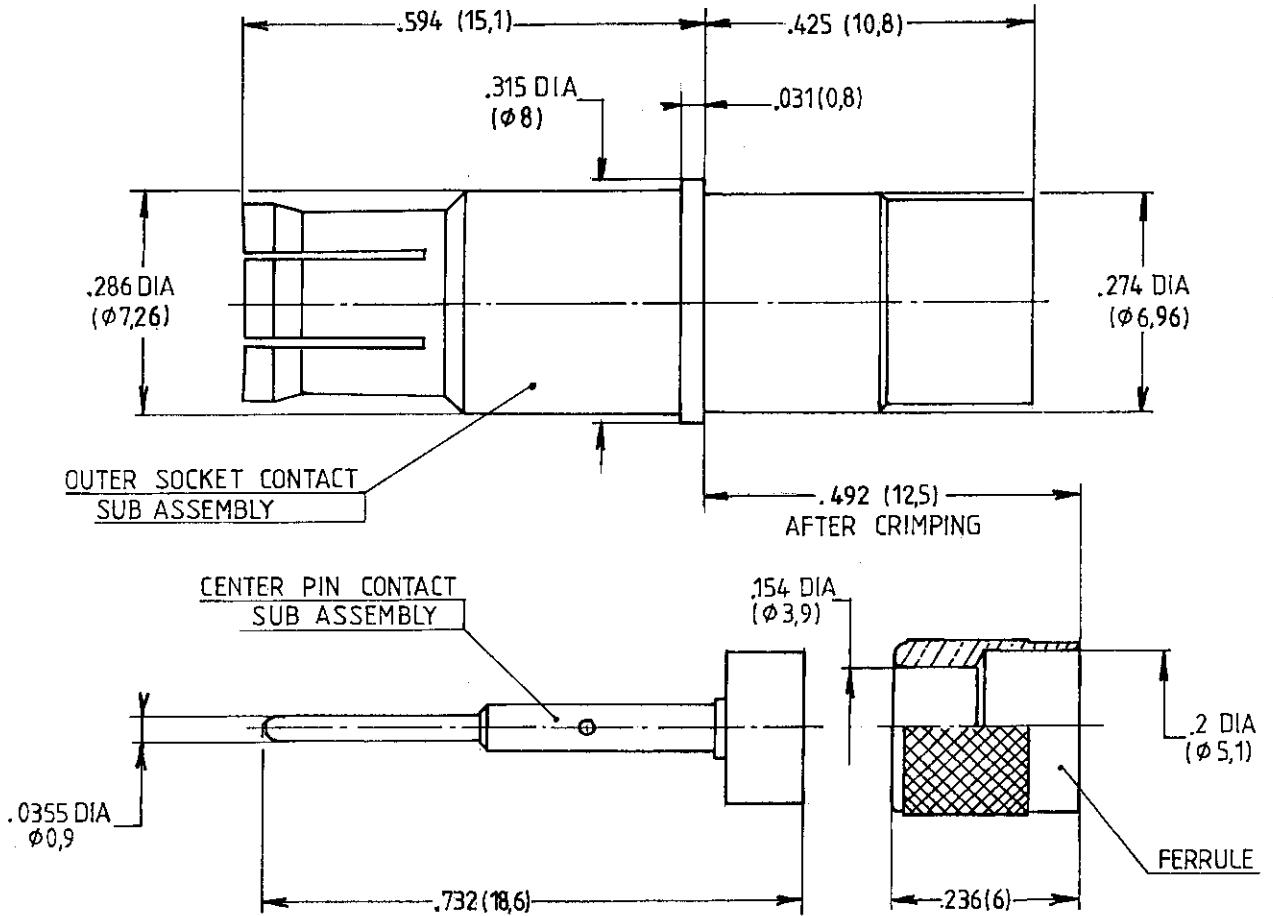

**RADIALL®**

département S O G I E

SALES DRAWING

618 030

Edition : _____

Page /

TITRE : SIZE 8 COAXIAL SOCKET CONTACT
CABLES: KX15, RG 58/U, RG141/U

SERIE : MPX

PEN : 89.073

SEE WIRING INSTRUCTIONS RP 6523

A .693 (17,6) → .732 (18,6)

5/23/90

AS

IND MODIFICATIONS DATE VISA

Création Date 2/15/90

Ces renseignements vous sont donnés à titre indicatif. Dans le but constant d'améliorer nos produits, nous nous réservons le droit d'apporter toutes modifications jugées utiles.